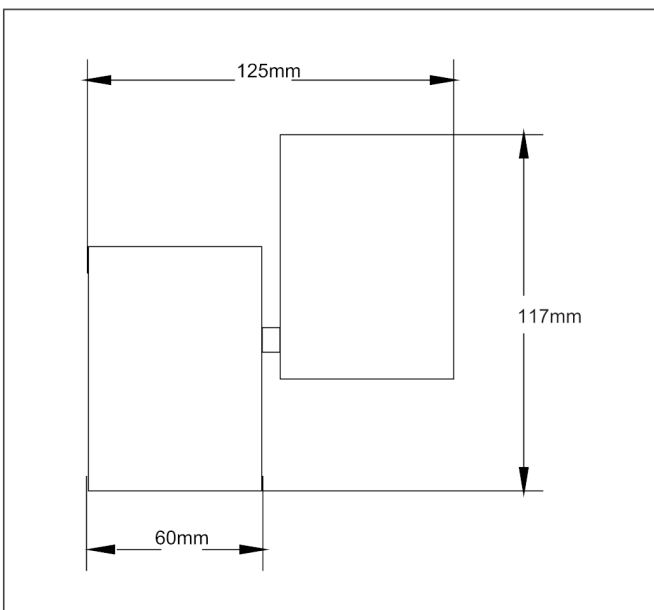

## Description

Code produit :	DZ160-1.20
Code couleur :	20 – Blanc texturé
Matériel :	Aluminium
Orientable :	350° sur base, 160° sur spot
Culot compatible :	1 x GU10 – 220-230V
Dimensions :	125mm (Longueur) * 60mm (Largeur)*117mm(Hauteur)
Classification :	GU10 : CE – IP20 – Classe II
Classification énergétique :	Compatible avec les ampoules de classe D à A++