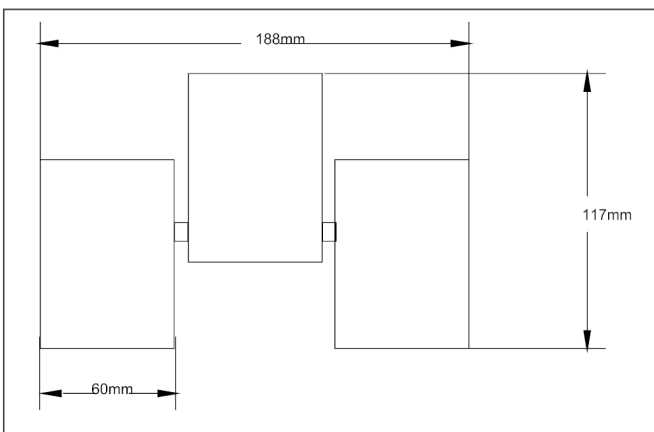

## Description

|                              |  |
|------------------------------|--|
| Code produit :               | DZ160-2.20                                       |
| Code couleur :               | 20 – Blanc texturé                               |
| Matériel :                   | Aluminium  |
| Orientable :                 | 350° sur base, 160° sur spot                     |
| Culot compatible :           | 2 x GU10 – 220-230V                              |
| Dimensions :                 | 188mm (Longueur) * 60mm (Largeur)*117mm(Hauteur) |
| Classification :             | GU10 : CE – IP20 – Classe II                     |
| Classification énergétique : | Compatible avec les ampoules de classe D à A++   |