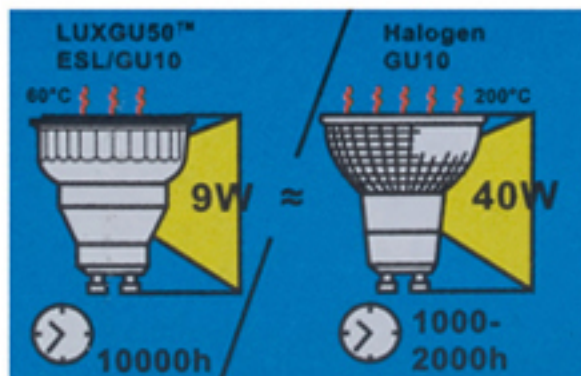

## Color temperature

2700K Warm white	4000K Cold White
---------------------	---------------------

Code	Power	Voltage	Outlet	Base	Life
GU109W	9W	220-240V	50-60W	GU10	10.000h

(mm)