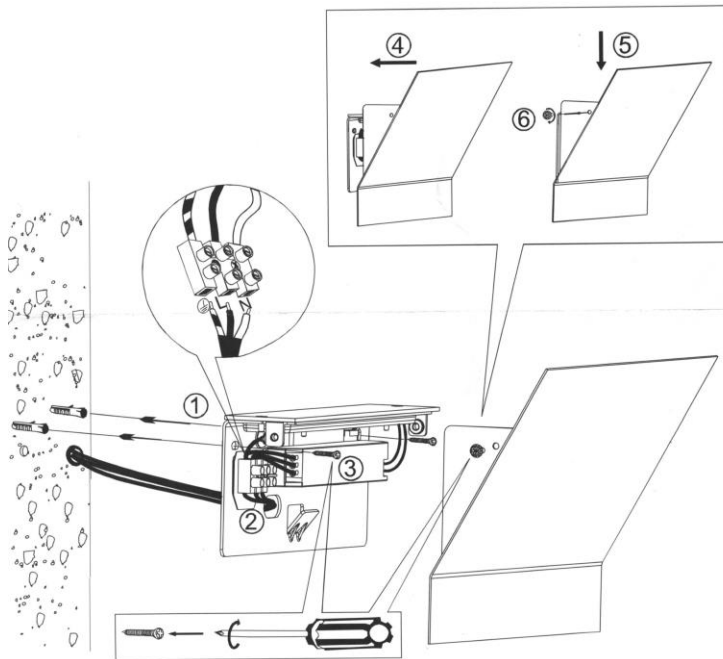

01 -White

09 – Silver Grey

Code produit :	DZ140.01 (Blanc) DZ140.09 (Silver Grey)
Puissance nominale (P <sub>on</sub> ) :	4.5W
*LED Couleur CCT : Lumens utile: CRI & constance couleur:	SMD LED- L70B50 *3000K – 200LM – CRI80 SDCM<5 – L70B50> 50000Hrs <i>Source lumineuse : LS-DZ140 4.5W3K</i>
Angle de diffusion :	130°
Dimensions :	62 (largeur)*220 (longueur)*163mm (hauteur)
Couleur (armature)	01 - Blanc 09 - Anthracite
Convertisseur inclus :	driver non-dimmable intégré – 40Khrs
Voltage :	220-240V 50Hz
Dimmable :	Non
Température de fonct.	-20°C ~+45°C
Classification :	CE IP20 Class II
Matériel :	Aluminium
Origine :	Made in P.R.C.
Classification énergétique:	Contient 1 sources lumineuses de classe énergétique G
Remplaçabilité :	Source LED non remplaçable Alimentation remplaçable par un électricien
Garantie :	3 ans

Spectral Power Distribution

3000K

Installation

*\*Installation par un électricien qualifié*