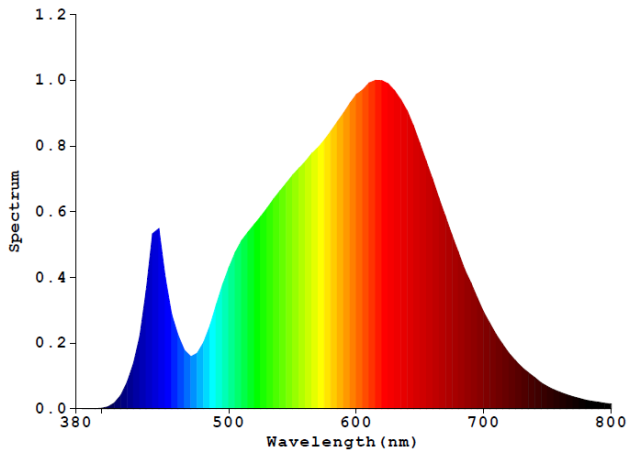

Spectral Power Distribution

3000K