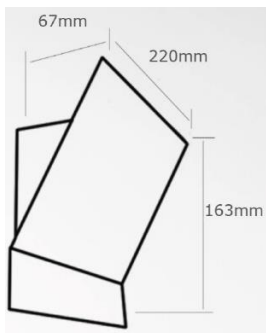

01 -White

09 – Silver Grey

Code produit :	DZ140.01 (Blanc) DZ140.09 (Silver Grey)
Puissance nominale (P <sub>on</sub> ) :	4.5W
*LED Couleur CCT : Lumens utile: CRI & constance couleur:	SMD LED- L70B50 *3000K – 200LM – CRI80 SDCM<5 – L70B50> 50000Hrs <i>Source lumineuse : LS-DZ140 4.5W3K</i>
Angle de diffusion :	130°
Dimensions :	62 (largeur)*220 (longueur)*163mm (hauteur)
Couleur (armature)	01 - Blanc 09 - Anthracite
Convertisseur inclus :	driver non-dimmable intégré – 40Khrs
Voltage :	220-240V 50Hz
Dimmable :	Non
Température de fonct.	-20°C ~+45°C
Classification :	CE IP20 Class II
Matériel :	Aluminium
Origine :	Made in P.R.C.
Classification énergétique:	Contient 1 sources lumineuses de classe énergétique G
Remplaçabilité :	Source LED non remplaçable Alimentation remplaçable par un électricien
Garantie :	3 ans