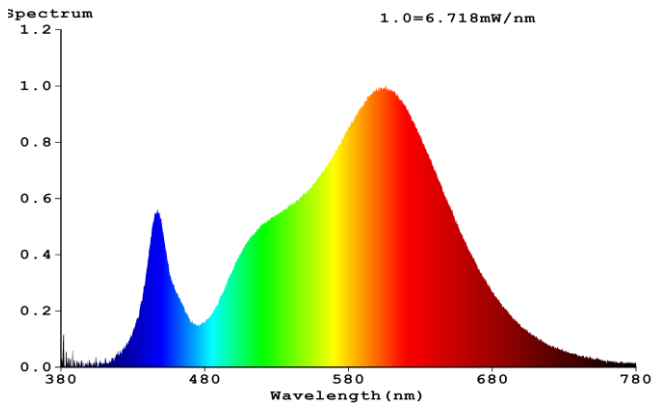

Spectral Power Distribution

3000K