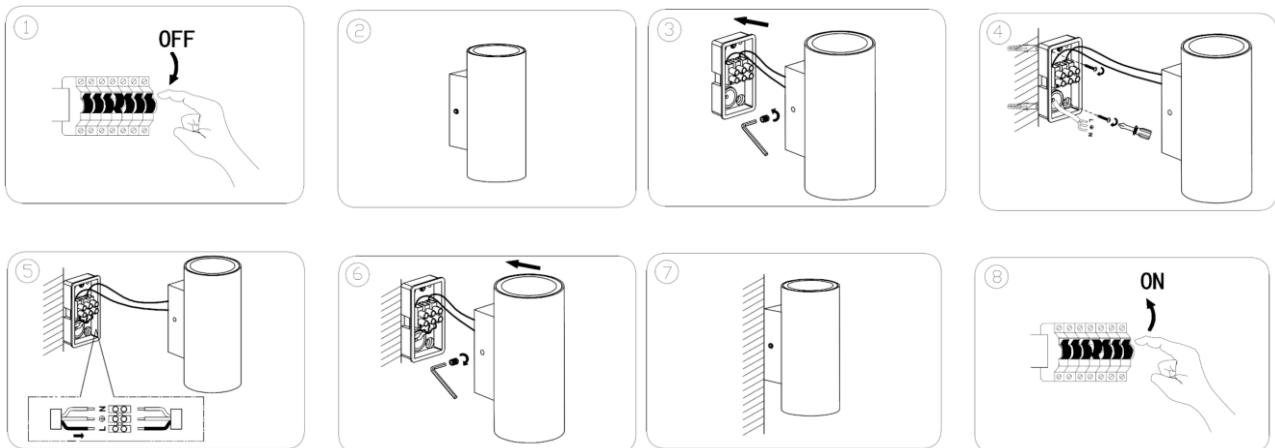

Code produit :	UH1028-2307
Puissance nominale (P <sub>on</sub> ) :	6W (2x3W)
*LED Couleur CCT : Lumens utile: CRI & constance couleur:	COB LED- L70B50 *3000K – 2x220LM – CRI80 SDCM<5 – L70B50 > 50000Hrs
Angle de diffusion :	2x36°
Dimensions :	74 (largeur)*58 (longueur)*40mm (hauteur)
Couleur (armature)	Silver grey / gris argenté
Convertisseur inclus :	driver non-dimmable intégré – 40Khrs
Voltage :	220-240V 50Hz
Dimmable :	Non
Température de fonct.	-20°C ~+45°C
Classification :	CE IP54 Class II IK10
Matériel :	Aluminium, verre
Origine :	Made in P.R.C.
Classification énergétique:	Contient 2 sources lumineuses de classe énergétique F
Remplaçabilité :	Source LED non remplaçable Alimentation remplaçable par un électricien
Garantie :	3 ans

Spectral Power Distribution

3000K

Installation

*\*Installation par un électricien qualifié*