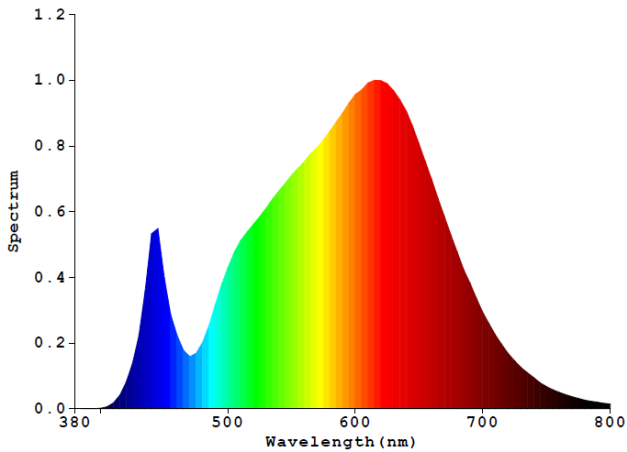

Spectral Power Distribution

3000K

Installation