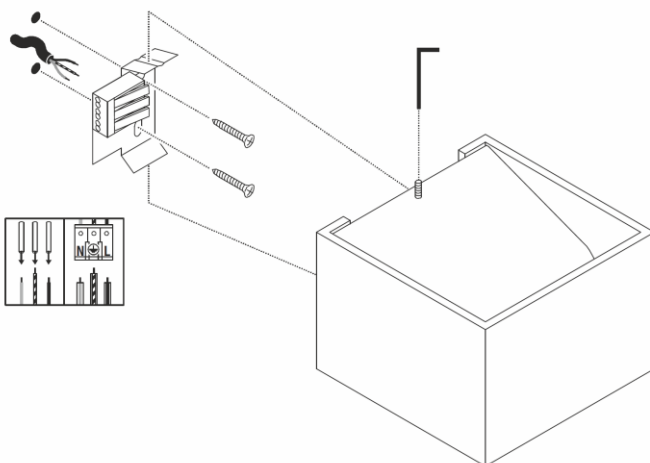

01 -White

09 – Silver Grey

Code produit :	DZ147.01 (Blanc) DZ147.09 (Silver Grey)
Puissance nominale (P _{on}) :	5W
*LED Couleur CCT : Lumens utile: CRI & constance couleur:	COB LED– L70B50 *3000K – 390LM – CRI80 SDCM<5 – L70B50> 50000Hrs <i>Source lumineuse : LS-DZ147 5W3K</i>
Angle de diffusion :	2x90°
Dimensions :	100 (largeur)*100 (longueur)*70mm (hauteur)
Couleur (armature)	01 - Blanc 09 - Anthracite
Convertisseur inclus :	driver non-dimmable intégré – 40Khrs
Voltage :	220-240V 50Hz
Dimmable :	Non
Température de fonct.	-20°C ~+45°C
Classification :	CE IP20 Class II
Matériel :	Aluminium
Origine :	Made in P.R.C.
Classification énergétique:	Contient 1 sources lumineuses de classe énergétique F
Remplaçabilité :	Source LED non remplaçable Alimentation remplaçable par un électricien
Garantie :	3 ans

Spectral Power Distribution

3000K

Installation

**Installation par un électricien qualifié*