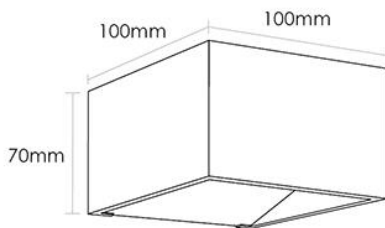

01 -White

09 – Silver Grey

Code produit :	DZ147.01 (Blanc) DZ147.09 (Silver Grey)
Puissance nominale (P _{on}) :	5W
*LED Couleur CCT : Lumens utile: CRI & constance couleur:	COB LED– L70B50 *3000K – 390LM – CRI80 SDCM<5 – L70B50> 50000Hrs <i>Source lumineuse : LS-DZ147 5W3K</i>
Angle de diffusion :	2x90°
Dimensions :	100 (largeur)*100 (longueur)*70mm (hauteur)
Couleur (armature)	01 - Blanc 09 - Anthracite
Convertisseur inclus :	driver non-dimmable intégré – 40Khrs
Voltage :	220-240V 50Hz
Dimmable :	Non
Température de fonct.	-20°C ~+45°C
Classification :	CE IP20 Class II
Matériel :	Aluminium
Origine :	Made in P.R.C.
Classification énergétique:	Contient 1 sources lumineuses de classe énergétique F
Remplaçabilité :	Source LED non remplaçable Alimentation remplaçable par un électricien
Garantie :	3 ans