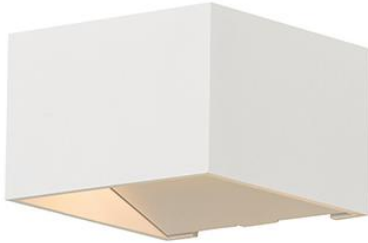

01 -White

09 – Silver Grey

Code produit :	DZ147.01 (Blanc) DZ147.09 (Silver Grey)
Puissance nominale (P _{on}) :	5W
*LED Couleur CCT : Lumens utile: CRI & constance couleur:	COB LED– L70B50 *3000K – 390LM – CRI80 SDCM<5 – L70B50> 50000Hrs <i>Source lumineuse : LS-DZ147 5W3K</i>
Angle de diffusion :	2x90°
Dimensions :	100 (largeur)*100 (longueur)*70mm (hauteur)
Couleur (armature)	01 - Blanc 09 - Anthracite
Convertisseur inclus :	driver non-dimmable intégré – 40Khrs
Voltage :	220-240V 50Hz
Dimmable :	Non
Température de fonct.	-20°C ~+45°C
Classification :	CE IP20 Class II
Matériel :	Aluminium
Origine :	Made in P.R.C.
Classification énergétique:	Contient 1 sources lumineuses de classe énergétique F
Remplaçabilité :	Source LED non remplaçable Alimentation remplaçable par un électricien
Garantie :	3 ans

Spectral Power Distribution

3000K

Installation

**Installation par un électricien qualifié*