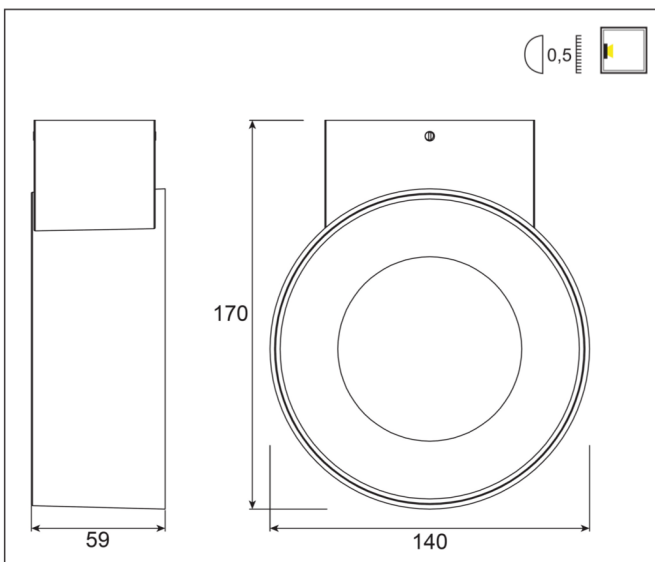

Code produit :	WL07-8.3K
Puissance :	8W
*LED :	
Couleur CCT :	SMD LED
Lumens nominal :	*3000K – 620lm – CRI82
CRI et constance :	
Couleur :	Anthracite
Angle de diffusion :	N/A
Ajustable :	Non
Dimensions :	170mm (Longueur) * 140mm(Largeur)*59mm(Haut.)
Convertisseur inclus :	ETL driver
Tension :	220-240V 50Hz
Matériel :	Aluminium et PC
Classification :	CE IP65 Class II
Classification énergétique :	A-A++
Garantie :	3 ans