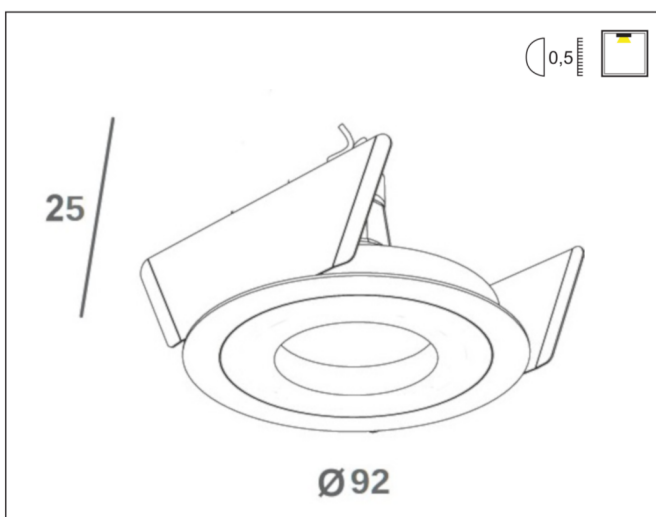

## Description

Code produit :	RD112AL.-* *code couleur
Code couleur :	11 – Aluminium Brossé
Matériel :	Aluminium
Orientable :	FIXE
Culot compatible :	GU10 – 220-230V
Dimensions :	92mm (Largeur)*120mm(Hauteur) Trou : 80mm
Classification :	GU10 : CE – IP20 – Classe II
Classification énergétique :	Compatible avec les ampoules de classe D à A++